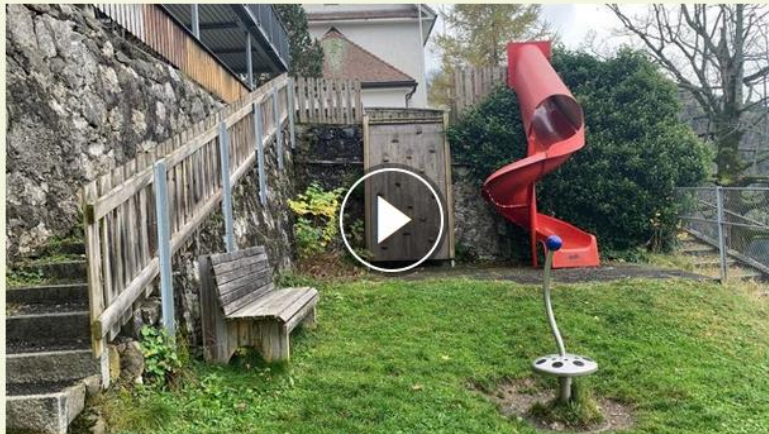

Neuer Spielplatz Pilgerhaus, Maria-Rickenbach

Ein Projekt aus der Region der Raiffeisenbank Nidwalden

2'050 CHF
14% finanziert

59 Tage

5 Unterstützer

Jetzt unterstützen

Fan werden (57)

weetersagen

Über unser Projekt

Es soll ein Kinderspielplatz "nature", mit speziellem Balancierseilgarten, passend zur wunderschönen Landschaft, realisiert werden. Die bestehende Rutsche wird integriert und den heutigen Sicherheitsvorschriften angepasst, die Kletterwand wird entfernt. Ergänzt wird das Ganze durch Sitz- und Liegemöglichkeiten.

Finanzierungszeitraum

01.02.2020
00:00 Uhr

Realisierungszeitraum

Frühjahr 2020

Finanzierungsschwelle ⓘ

13'700 CHF

Finanzierungsziel ⓘ

17'500 CHF

Worum geht es in diesem Projekt? ▾

Was sind die Ziele und wer die Zielgruppe? ▾

Warum sollte man dieses Projekt unterstützen? ▾

Was passiert mit dem Geld bei erfolgreicher Finanzierung? ▾

Wer steht hinter dem Projekt? ▾

Mercis

50.00 CHF

Gruss von der Kraftortzentrale

100.00 CHF

Zur Stille und Natur

500.00 CHF

Mehrfach in der Natur

1'000.00 CHF

Kultur in der Natur

1'500.00 CHF

Entspannung in der Natur

Partner

Tourismus Maria-Rickenbach

Förderung des sanften Tourismus, unter Berücksichtigung der individuellen Bedürfnisse der Leistungspartner. Tourismus Maria-Rickenbach ist als Verein konstituiert, mit Sitz in der Gemeinde Oberdorf (umfasst Oberdorf, Büren und Niederrickenbach). [mehr](#)